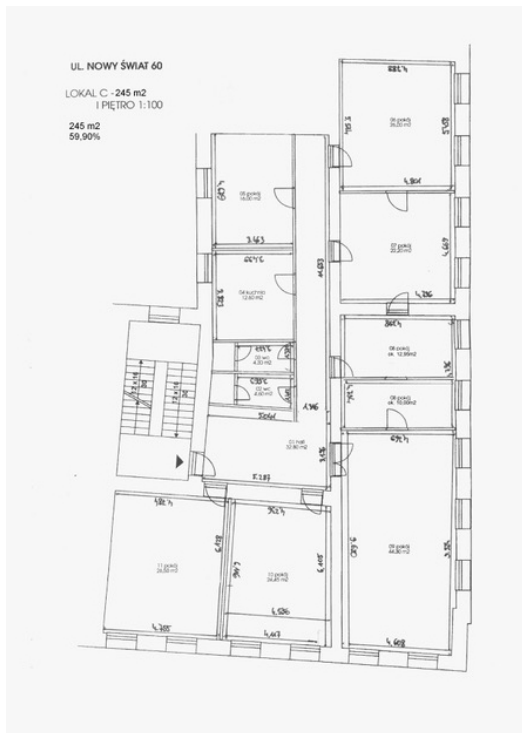

Do wynajęcia

Office to let

Nowy Świat 60

Warszawa, Śródmieście, ul. Nowy Świat 60

Informacje o budynku | Building information

Status budynku Building status	Istniejący Existing
Rok budowy Year of construction	1930
Całkowita powierzchnia budynku Total building area	420 m ²

* m²/miesiąc | per m² per month

Lokalizacja | Location

Dostępna powierzchnia | Available space

Budynek całkowicie wynajęty
Building completely leased

Plan piętra | Floor plan

Kontakt | Contact

+48 22 167 04 00